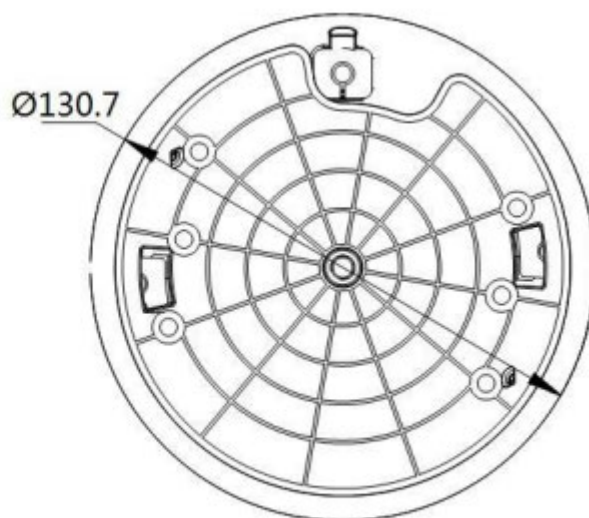

**イメージ**

イメージパラメータ切替	対応
イメージ設定	輝度, 彩度, コントラスト, シャープネス, ゲイン, ホワイトバランス ※Webブラウザ, クライアントソフトで調整可能
デイ/ナイト切替	デイ/ナイト/オート/スケジュール
WDR	120dB
SNR	≥52dB
デフォグ	デジタルデフォグ
イメージスタビライザー	非搭載
イメージ補正	BLC, HLC, 3D DNR
プライバシーマスク	ポリゴンマスク 最大24箇所, 色やモザイクは設定可能
部分フォーカス	サポート
部分露光	サポート

**インターフェイス**

通信インターフェイス	RJ45 10M/100M 自動接続EtherNetポート*1
内蔵ストレージ	Micro SD/SDHC/SDXCスロット内蔵(256GBまで)
内蔵マイク	搭載, 半径5mの音声を集集

インターフェイス	
オーディオ	入力*1(ライン入力), 最大入力振幅:2~2.4vpp, 入力インピーダンス:1KΩ±10% 出力*1(ライン出力), ラインレベル, 出力インピーダンス:600Ω
リセットキー	搭載
電源出力	12VDC, 最大60mA
イベント	
基本イベント	動体検知, ビデオタンパーアラーム, 異常検知
スマートイベント	顔検知, ラインクロス検知, 侵入検知/領域進入検知/領域退出検知, 放置物検知, 持ち出し検知, 音声異常検知
リンケージ	FTP/メモリーカード/NASにアップロード, 監視センターに通知, 録画, PTZ動作, Eメール送信
その他	
電源	12VDC/最大11.2W, PoE(802.3af, 36V~57V, Class3)
寸法	カメラ: Φ130.7mm*101.7mm
重量	カメラ:約530g
始動, 動作環境	動作温度:-20℃~60℃, 動作湿度:90%以下(結露なし)
WEBクライアント言語	33言語
基本機能	鏡像, パスワード
認証	
Protection	IP66(IEC 60529-2013), IK10(IEC 62262:2002), TVS 4000V 雷保護, サージ保護, 電圧過多保護

## 寸法

Unit:mm