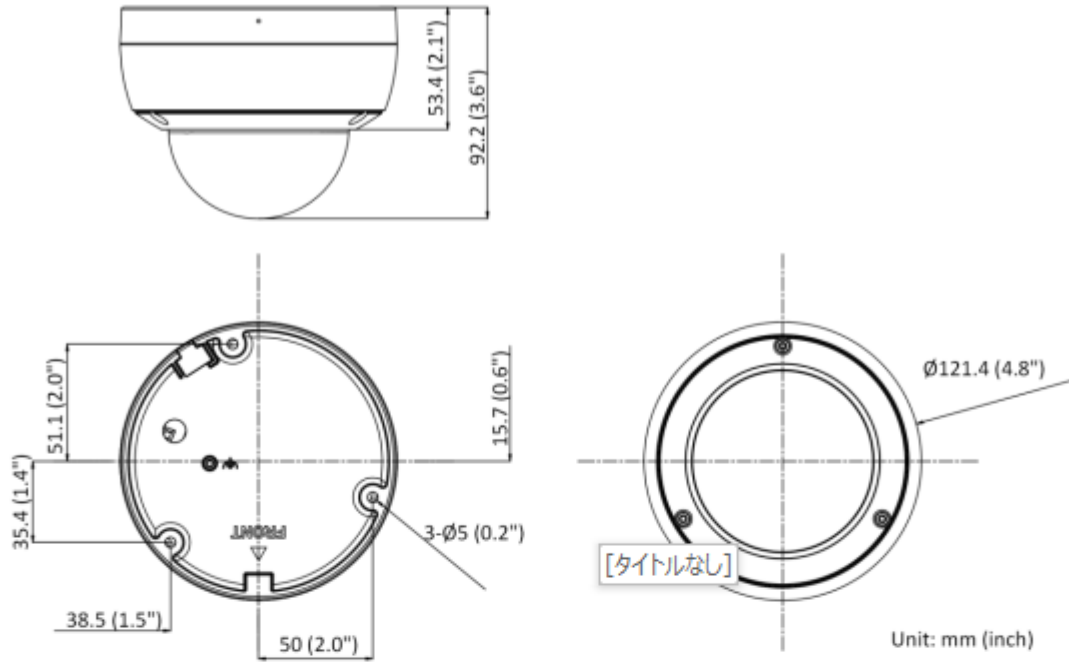

認証

EMC	FCC(47 CFR Part 15, SubPart B) CE-EMC(EN 55032:2015, EN 61000-3-2:2014, EN 61000-3-3:2013, EN 50130-4:2011+A1:2014) RCM(AS/NZS CISPR 32:2015) KC(KN 32:2015, KN 35:2015)
Safety	UL(UL 60950-1) CB(IEC 60950-1:2005 +Am 1:2009 +Am 2:2013) CE-LVD(EN 60950-1:2005 +Am:1:2009 +Am 2:2013) LOA(IEC/EN 60950-1)
Environment	CE-RoHS(2011/65/EU) WEEE(2012/19/EU) Reach(Regulation(EC)No.1907/2006)
Protection	IP67(IEC 60529-2013), IK10(IEC 62262:2002)

寸法

アクセサリ (オプション)

DS-1271ZJ-120 Pendant Mount	DS-1280ZJ-DM46 Junction Box	DS-1272ZJ-120 Wall Mount	DS-1272ZJ-120B Wall Mount	DS-1276ZJ-SUS Corner Mount
DS-1275ZJ-SUS Vertical Pole Mount	DS-1253ZJ-M Rain Shade	DS-1272ZJ-120-TR15 Wall Mount