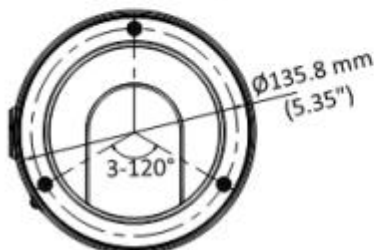

**FAC-2D04-P/CL/VF**
**2MP 電動ズーム ドーム型アナログカメラ**

- ◆ 1920×1080
- ◆ 2.8mm～12mmレンズ: 水平画角92.3° ～34.2°
- ◆ 24/7カラーイメージ
- ◆ カラー撮影最低照度0.0003Lux
- ◆ 映像信号: TVI

**寸 法**

**FAC-2D04-P/CL/VF**
**カメラ**

イメージセンサー	2MP CMOS
最大解像度	1920*1080
最低被写体照度	カラー:0.0003 Lux @(F1.0,AGC ON), 0 Lux with White Light
シャッタースピード	PAL:1/25秒~1/50,000秒, NTSC:1/30秒~1/50,000秒
デイ&ナイト	24/7カラーイメージ
角度調整	パン:0~355°, チルト:0~75°, 回転:0~355°
信号	PAL/NTSC

**レンズ**

焦点距離	2.8mm~12mm
FOV(Field Of View)	水平:92.3° ~34.2°, 垂直:48.4° ~19°, 対角:112.2° ~39.2°
レンズマウント	M24

**イルミネーター**

サプリメントライトタイプ	ホワイトライト
ホワイトライト照射距離	最大40m
スマート調整機能	サポート

**イメージ**

イメージパラメータ切替	STD/HIGH-SAT/HIGH-LIGHT
イメージ設定	輝度, 彩度, 鏡像, スマートIR
フレームレート	TVI:1080p@25/30fps
デイ/ナイトモード	カラー
WDR(Wide Dynamic Range)	≥130dB
イメージ補正	WDR/BLC/HLC/Global/HLS
プライバシーマスク	4エリア
ノイズリダクション	3D DNR/2D DNR
ホワイトバランス	オート
ホワイトライト	オート/オフ
AGC	サポート

**インターフェイス**

ビデオ出力	TVI
-------	-----

**イベント**

動体検知	4エリア
------	------

**その他**

電源	12VDC/24VAC±20%, PoC.at 最大12.2W
材質	メタル
寸法	Φ155mm*152mm
重量	約1525g
動作環境	温度:-40°C~60°C, 湿度:90%以下(結露無し)
通信規格	HIKVISION-C
言語	英語

**認証**