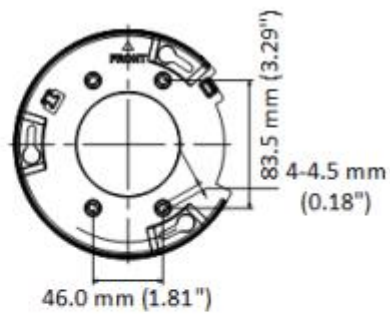

**FAC-2D04-P/CL/VF**
**2MP 電動ズーム ドーム型アナログカメラ**

- ◆ 1920×1080
- ◆ 2.8mm～12mmレンズ: 水平画角92.3° ～34.2°
- ◆ 24/7カラーイメージ
- ◆ カラー撮影最低照度0.0003Lux
- ◆ 映像信号: TVI

**寸 法**

**FAC-2D04-P/CL/VF**
**カメラ**

イメージセンサー	2MP CMOS
最大解像度	1920*1080
最低被写体照度	カラー:0.0003 Lux @(F1.0,AGC ON), 0 Lux with White Light
シャッタースピード	PAL:1/25秒~1/50,000秒, NTSC:1/30秒~1/50,000秒
デイ&ナイト	24/7カラーイメージ
角度調整	パン:0~355°, チルト:0~75°, 回転:0~355°
信号	PAL/NTSC

**レンズ**

焦点距離	2.8mm~12mm
FOV(Field Of View)	水平:92.3° ~34.2°, 垂直:48.4° ~19°, 対角:112.2° ~39.2°
レンズマウント	M24

**イルミネーター**

サプリメントライトタイプ	ホワイトライト
ホワイトライト照射距離	最大40m
スマート調整機能	サポート

**イメージ**

イメージパラメータ切替	STD/HIGH-SAT/HIGH-LIGHT
イメージ設定	輝度, 彩度, 鏡像, スマートIR
フレームレート	TVI:1080p@25/30fps
デイ/ナイトモード	カラー
WDR(Wide Dynamic Range)	≥130dB
イメージ補正	WDR/BLC/HLC/Global/HLS
プライバシーマスク	4エリア
ノイズリダクション	3D DNR/2D DNR
ホワイトバランス	オート
ホワイトライト	オート/オフ
AGC	サポート

**インターフェイス**

ビデオ出力	TVI
-------	-----

**イベント**

動体検知	4エリア
------	------

**その他**

電源	12VDC/24VAC±20%, PoC.at 最大12.2W
材質	メタル
寸法	Φ155mm*152mm
重量	約1525g
動作環境	温度:-40°C~60°C, 湿度:90%以下(結露無し)
通信規格	HIKVISION-C
言語	英語

**認証**