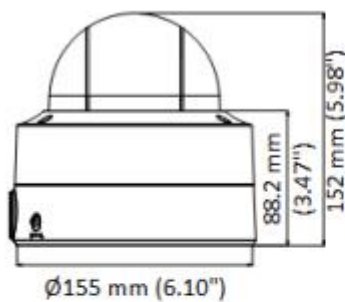

**FAC-2D04-P/CL/VF**
**2MP 電動ズーム ドーム型アナログカメラ**

- ◆ 1920×1080
- ◆ 2.8mm～12mmレンズ: 水平画角92.3° ～34.2°
- ◆ 24/7カラーイメージ
- ◆ カラー撮影最低照度0.0003Lux
- ◆ 映像信号: TVI

**寸 法**

**FAC-2D04-P/CL/VF**
**カメラ**

イメージセンサー	2MP CMOS
最大解像度	1920*1080
最低被写体照度	カラー:0.0003 Lux @(F1.0,AGC ON), 0 Lux with White Light
シャッタースピード	PAL:1/25秒~1/50,000秒, NTSC:1/30秒~1/50,000秒
デイ&ナイト	24/7カラーイメージ
角度調整	パン:0~355°, チルト:0~75°, 回転:0~355°
信号	PAL/NTSC

**レンズ**

焦点距離	2.8mm~12mm
FOV(Field Of View)	水平:92.3° ~34.2°, 垂直:48.4° ~19°, 対角:112.2° ~39.2°
レンズマウント	M24

**イルミネーター**

サプリメントライトタイプ	ホワイトライト
ホワイトライト照射距離	最大40m
スマート調整機能	サポート

**イメージ**

イメージパラメータ切替	STD/HIGH-SAT/HIGH-LIGHT
イメージ設定	輝度, 彩度, 鏡像, スマートIR
フレームレート	TVI:1080p@25/30fps
デイ/ナイトモード	カラー
WDR(Wide Dynamic Range)	≥130dB
イメージ補正	WDR/BLC/HLC/Global/HLS
プライバシーマスク	4エリア
ノイズリダクション	3D DNR/2D DNR
ホワイトバランス	オート
ホワイトライト	オート/オフ
AGC	サポート

**インターフェイス**

ビデオ出力	TVI
-------	-----

**イベント**

動体検知	4エリア
------	------

**その他**

電源	12VDC/24VAC±20%, PoC.at 最大12.2W
材質	メタル
寸法	Φ155mm*152mm
重量	約1525g
動作環境	温度:-40°C~60°C, 湿度:90%以下(結露無し)
通信規格	HIKVISION-C
言語	英語

**認証**