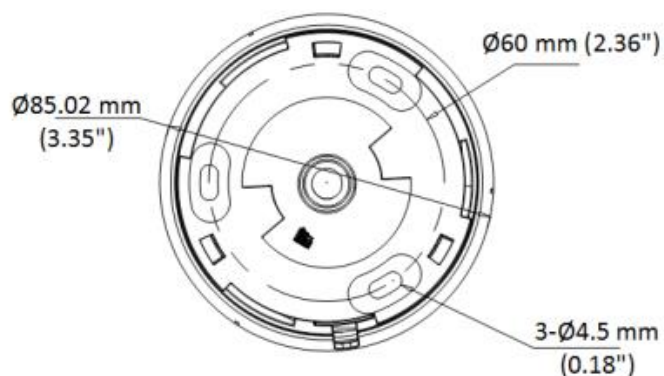

## 2MP 固定焦点 ドーム型アナログカメラ

ColorVu

- ◆ 1920×1080
- ◆ 2.8mmレンズ:水平画角106°
- ◆ 24/7カラーイメージ
- ◆ カラー撮影最低照度0.0003Lux
- ◆ 映像信号:TVI/AHD/CVI/CVBS(切替可能)

## 寸 法

**FAC-2D03-CL**

カメラ	
イメージセンサー	2MP CMOS
最大解像度	1920*1080
最低被写体照度	カラー:0.0003 Lux @(F1.0,AGC ON), 0 Lux with White Light
シャッタースピード	PAL: 1/25秒~1/50,000秒, NTSC: 1/30秒~1/50,000秒
デイ&ナイト	24/7カラーイメージ
角度調整	パン:0~360°, チルト:0~75°, 回転:0~360°
信号	PAL/NTSC
ライトアラーム	ホワイトライト点滅
レンズ	
焦点距離	2.8mm
FOV(Field Of View)	水平:106°, 垂直:56°, 対角:129°
レンズマウント	M12
イルミネーター	
サプリメントライトタイプ	ホワイトライト
ホワイトライト照射距離	最大20m
スマート調整機能	サポート
イメージ	
イメージパラメータ切替	STD/HIGH-SAT/HIGH-LIGHT
イメージ設定	輝度, 彩度, 鏡像, スマートIR
フレームレート	TVI:1080p@25/30fps, CVI:1080p@25/30fps, AHD:1080p@25/30fps, CVBS:PAL/NTSC
デイ/ナイトモード	カラー
WDR(Wide Dynamic Range)	≥130dB
イメージ補正	WDR/BLC/HLC/Global/HLS
プライバシーマスク	4エリア
ノイズリダクション	3D DNR/2D DNR
ホワイトバランス	オート
ホワイトライト	オート/オフ
インターフェイス	
ビデオ出力	TVI/AHD/CVI/CVBS 切替可能
オーディオ	ライン出力
内蔵マイク	搭載
イベント	
動体検知	4エリア
その他	
電源	12VDC/±25%/最大4.8W
材質	プラスチック
寸法	Φ85.02mm*81.25mm
重量	約170g
動作環境	温度:-40℃~60℃, 湿度:90%以下(結露無し)
通信規格	HIKVISION-C
言語	英語