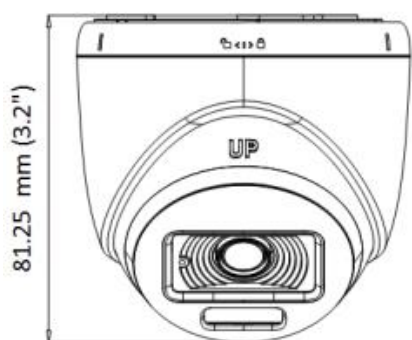

## 2MP 固定焦点 ドーム型アナログカメラ

ColorVu

- ◆ 1920×1080
- ◆ 2.8mmレンズ:水平画角106°
- ◆ 24/7カラーイメージ
- ◆ カラー撮影最低照度0.0003Lux
- ◆ 映像信号:TVI/AHD/CVI/CVBS(切替可能)

## 寸 法

**FAC-2D03-CL**

カメラ	
イメージセンサー	2MP CMOS
最大解像度	1920*1080
最低被写体照度	カラー:0.0003 Lux @(F1.0,AGC ON), 0 Lux with White Light
シャッタースピード	PAL: 1/25秒~1/50,000秒, NTSC: 1/30秒~1/50,000秒
デイ&ナイト	24/7カラーイメージ
角度調整	パン:0~360°, チルト:0~75°, 回転:0~360°
信号	PAL/NTSC
ライトアラーム	ホワイトライト点滅
レンズ	
焦点距離	2.8mm
FOV(Field Of View)	水平:106°, 垂直:56°, 対角:129°
レンズマウント	M12
イルミネーター	
サプリメントライトタイプ	ホワイトライト
ホワイトライト照射距離	最大20m
スマート調整機能	サポート
イメージ	
イメージパラメータ切替	STD/HIGH-SAT/HIGH-LIGHT
イメージ設定	輝度, 彩度, 鏡像, スマートIR
フレームレート	TVI:1080p@25/30fps, CVI:1080p@25/30fps, AHD:1080p@25/30fps, CVBS:PAL/NTSC
デイ/ナイトモード	カラー
WDR(Wide Dynamic Range)	≥130dB
イメージ補正	WDR/BLC/HLC/Global/HLS
プライバシーマスク	4エリア
ノイズリダクション	3D DNR/2D DNR
ホワイトバランス	オート
ホワイトライト	オート/オフ
インターフェイス	
ビデオ出力	TVI/AHD/CVI/CVBS 切替可能
オーディオ	ライン出力
内蔵マイク	搭載
イベント	
動体検知	4エリア
その他	
電源	12VDC/±25%/最大4.8W
材質	プラスチック
寸法	Φ85.02mm*81.25mm
重量	約170g
動作環境	温度:-40℃~60℃, 湿度:90%以下(結露無し)
通信規格	HIKVISION-C
言語	英語