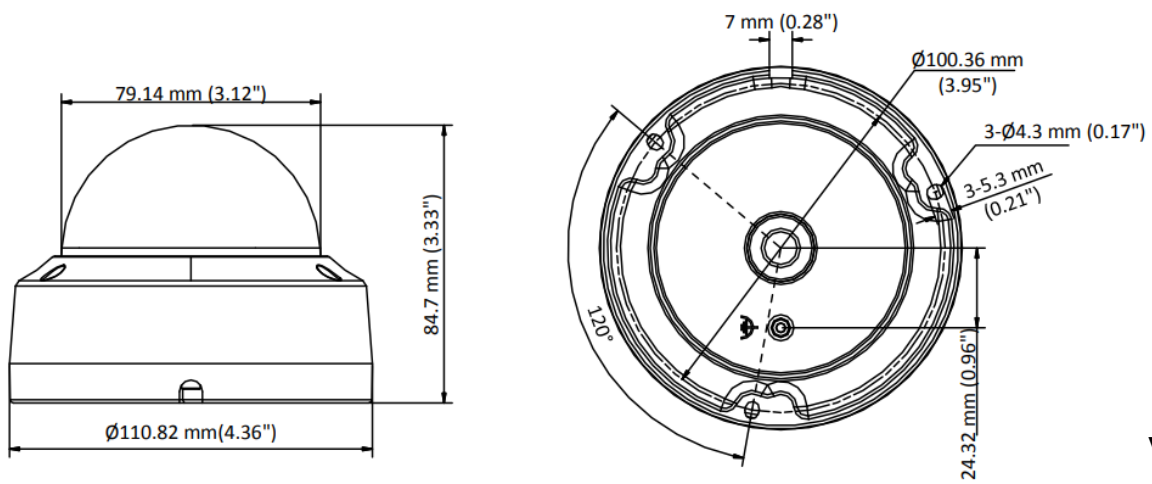

**FAC-2D01-P**
**2MP IR 固定焦点 ドーム型アナログカメラ**

- ◆ 1920×1080
- ◆ 2.8mmレンズ:水平画角103.5°
- ◆ 赤外線照射:最大30m
- ◆ カラー撮影最低照度0.005Lux
- ◆ 映像信号:TVI
- ◆ PoC(Power Over Coaxial)搭載

**寸 法**

### その他

電源	12VDC/±25%, PoC.af 最大3.2W
材質	メタル
寸法	Φ110.8mm*84.7mm
重量	約350g
動作環境	温度:-40°C~60°C, 湿度:90%以下(結露無し)
通信規格	同軸ケーブル, プロトコル:HIKVISION-C(TVI出力)
言語	英語, 中国語
赤外線照射距離	最大30m