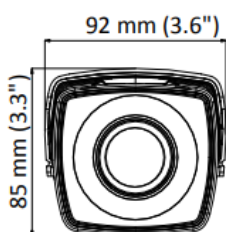

### 2MP IR 電動ズーム バレット型アナログカメラ

- ◆ 1920×1080
- ◆ 2.7mm～13.5mmレンズ:水平画角103° ～32.1°
- ◆ 赤外線照射:最大80m
- ◆ カラー撮影最低照度0.005Lux
- ◆ 映像信号:TVI
- ◆ PoC(Power Over Coaxial)搭載

#### 寸 法

**FAC-2B02-P/VF**

カメラ	
イメージセンサー	2MP CMOS
最大解像度	1920*1080
最低被写体照度	カラー:0.005 Lux @(F1.0,AGC ON), 0 Lux with White Light
シャッタースピード	PAL:1/25秒~1/50,000秒, NTSC:1/30秒~1/50,000秒
デイ&ナイト	IRカットフィルター
角度調整	パン:0~360°, チルト:0~90°, 回転:0~360°
信号	PAL/NTSC
スローシャッター	最大16回
レンズ	
焦点距離	2.7mm~13.5mm
FOV(Field Of View)	水平:103° ~32.1°
レンズマウント	M14
イメージ	
イメージ設定	輝度, 彩度, 鏡像, スマートNR
フレームレート	PAL:1080p@25fps, NTSC:1080p@30fps
デイ/ナイトモード	オート/カラー/白黒
WDR(Wide Dynamic Range)	≥120dB
イメージ補正	WDR/BLC/OFF
プライバシーマスク	ON/OFF, 4エリア
ノイズリダクション	レベル1~レベル10
ホワイトバランス	オート/マニュアル
AGC	サポート
インターフェイス	
ビデオ出力	TVI
イベント	
動体検知	4エリア
その他	
電源	12VDC/±25%, PoC.at 最大8.2W
材質	メタル&プラスチック
寸法	92mm*89mm*269.6mm
重量	約900g
動作環境	温度:-40°C~60°C, 湿度:90%以下(結露無し)
通信規格	同軸ケーブル, プロトコル:HIKVISION-C(TVI出力)
言語	英語, 中国語
赤外線照射距離	最大80m