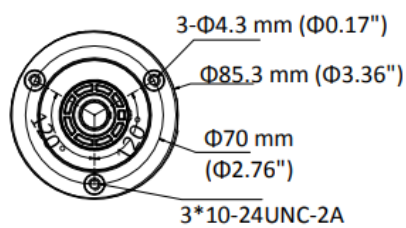

### 2MP IR 電動ズーム バレット型アナログカメラ

- ◆ 1920×1080
- ◆ 2.7mm～13.5mmレンズ:水平画角103° ～32.1°
- ◆ 赤外線照射:最大80m
- ◆ カラー撮影最低照度0.005Lux
- ◆ 映像信号:TVI
- ◆ PoC(Power Over Coaxial)搭載

#### 寸 法

**FAC-2B02-P/VF**

カメラ	
イメージセンサー	2MP CMOS
最大解像度	1920*1080
最低被写体照度	カラー:0.005 Lux @(F1.0,AGC ON), 0 Lux with White Light
シャッタースピード	PAL:1/25秒~1/50,000秒, NTSC:1/30秒~1/50,000秒
デイ&ナイト	IRカットフィルター
角度調整	パン:0~360°, チルト:0~90°, 回転:0~360°
信号	PAL/NTSC
スローシャッター	最大16回
レンズ	
焦点距離	2.7mm~13.5mm
FOV(Field Of View)	水平:103° ~32.1°
レンズマウント	M14
イメージ	
イメージ設定	輝度, 彩度, 鏡像, スマートNR
フレームレート	PAL:1080p@25fps, NTSC:1080p@30fps
デイ/ナイトモード	オート/カラー/白黒
WDR(Wide Dynamic Range)	≥120dB
イメージ補正	WDR/BLC/OFF
プライバシーマスク	ON/OFF, 4エリア
ノイズリダクション	レベル1~レベル10
ホワイトバランス	オート/マニュアル
AGC	サポート
インターフェイス	
ビデオ出力	TVI
イベント	
動体検知	4エリア
その他	
電源	12VDC/±25%, PoC.at 最大8.2W
材質	メタル&プラスチック
寸法	92mm*89mm*269.6mm
重量	約900g
動作環境	温度:-40°C~60°C, 湿度:90%以下(結露無し)
通信規格	同軸ケーブル, プロトコル:HIKVISION-C(TVI出力)
言語	英語, 中国語
赤外線照射距離	最大80m