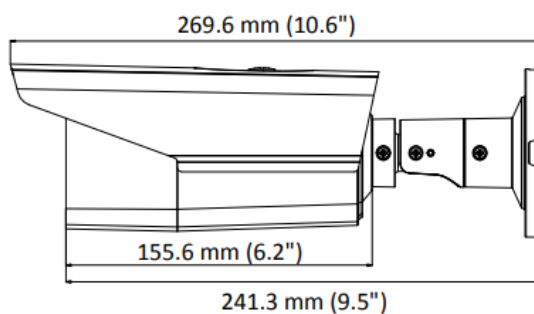

### 2MP IR 電動ズーム バレット型アナログカメラ

- ◆ 1920×1080
- ◆ 2.7mm～13.5mmレンズ:水平画角103° ～32.1°
- ◆ 赤外線照射:最大80m
- ◆ カラー撮影最低照度0.005Lux
- ◆ 映像信号:TVI
- ◆ PoC(Power Over Coaxial)搭載

#### 寸 法

**FAC-2B02-P/VF**

カメラ	
イメージセンサー	2MP CMOS
最大解像度	1920*1080
最低被写体照度	カラー:0.005 Lux @(F1.0,AGC ON), 0 Lux with White Light
シャッタースピード	PAL:1/25秒~1/50,000秒, NTSC:1/30秒~1/50,000秒
デイ&ナイト	IRカットフィルター
角度調整	パン:0~360°, チルト:0~90°, 回転:0~360°
信号	PAL/NTSC
スローシャッター	最大16回
レンズ	
焦点距離	2.7mm~13.5mm
FOV(Field Of View)	水平:103° ~32.1°
レンズマウント	M14
イメージ	
イメージ設定	輝度, 彩度, 鏡像, スマートNR
フレームレート	PAL:1080p@25fps, NTSC:1080p@30fps
デイ/ナイトモード	オート/カラー/白黒
WDR(Wide Dynamic Range)	≥120dB
イメージ補正	WDR/BLC/OFF
プライバシーマスク	ON/OFF, 4エリア
ノイズリダクション	レベル1~レベル10
ホワイトバランス	オート/マニュアル
AGC	サポート
インターフェイス	
ビデオ出力	TVI
イベント	
動体検知	4エリア
その他	
電源	12VDC/±25%, PoC.at 最大8.2W
材質	メタル&プラスチック
寸法	92mm*89mm*269.6mm
重量	約900g
動作環境	温度:-40°C~60°C, 湿度:90%以下(結露無し)
通信規格	同軸ケーブル, プロトコル:HIKVISION-C(TVI出力)
言語	英語, 中国語
赤外線照射距離	最大80m