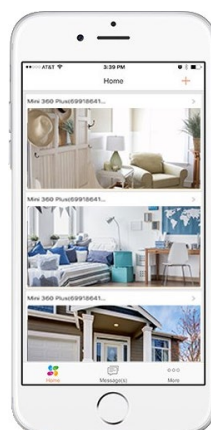

CS-CV248-A0-32WFR
200万画素 360°見守りWi-Fiカメラ
**FULL HD
1080**

360° パノラマと、動体追跡機能を組み合わせることにより、
部屋全体の視野をカバーし、豊かな色相とシャープな輪郭で
クリアな1080pフルHD映像を提供する
Wi-Fiパンチルト見守りカメラです。

**Full
HD**
1080p

**プライバシー
シャッター機能**

水平視野360°

双方向音声通信

双方向音声会話機能

外出している時など、スマホアプリのボタンを押すだけで、家族とのリアルタイム会話やペットへの語り掛けが出来ます。

スマホと簡単接続

QRコードを読み込むだけの簡単接続。
Wi-Fiのパスワードを入れるだけの簡単設定。

専用アプリで簡単操作

- ライブ再生
- リアルタイム会話
- 即時アラート
- 映像履歴
- 8倍デジタルズーム
- スマートホーム有効

EZVIZスマホアプリ または
EZVIZ Studioパソコンソフト
を使用することにより、映像の保護、キャプチャ、
保存、共有ができます。

垂直回転90°

画角95°

水平回転340°

1台で部屋中見守り

置く場所を選ばないデザイン。
水平回転340° 垂直上方回転80°
垂直下方回転10°
広視野をカバーし、部屋全体を見渡せます。

スマート動体追跡

映像内で動きを検知すると、
自動的に動きをキャプチャして追跡。
通知と録画映像をリアルタイムで
配信します。

プライバシーシャッター

在宅時など、映りたくない・撮影したくない時は、
レンズが垂直方向に回転し、本体内部に隠れます。
アプリのボタン操作でいつでもレンズをオフ出来ます。