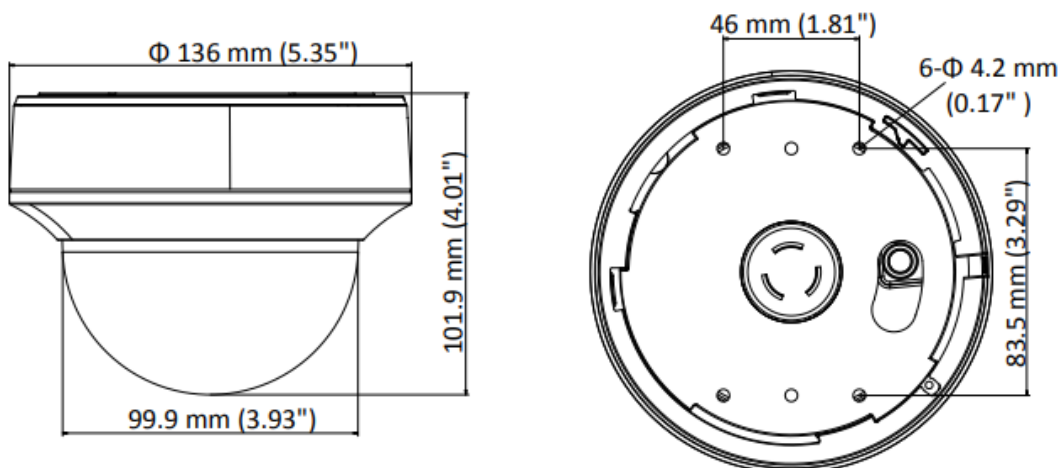

FAC-2D02-P/VF

2MP IR 電動ズーム ドーム型アナログカメラ

- 1920×1080
- 2.7mm～13.5mmレンズ:水平画角103° ～32.1°
- 赤外線照射:最大60m
- カラー撮影最低照度0.005Lux
- 映像信号:TVI
- PoC(Power Over Coaxial)搭載

寸 法