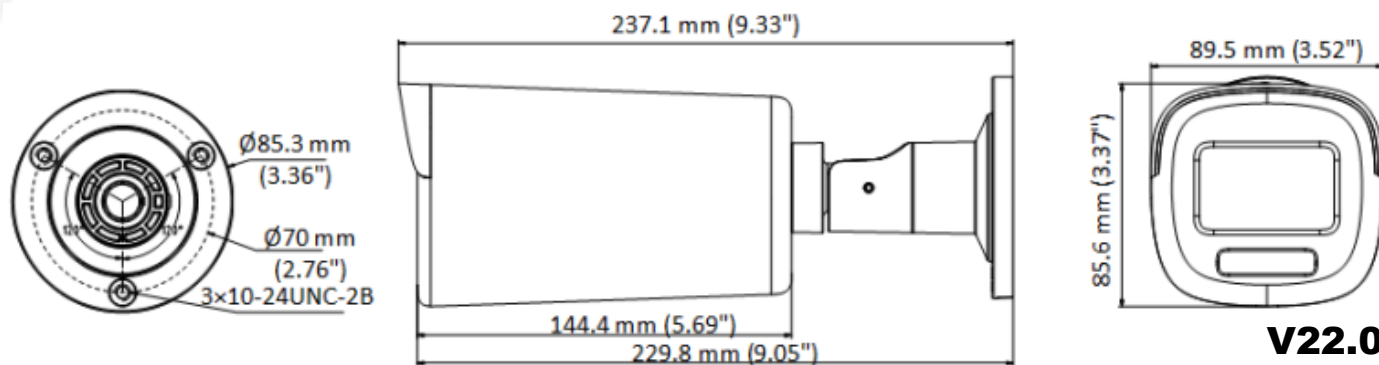

FAC-2B04-P/CL/VF

2MP 電動ズーム バレット型アナログカメラ

ColorVu

- ◆ 1920×1080
- ◆ 2.8mm～12mmレンズ:水平画角92.3° ～34.2°
- ◆ 24/7カラーイメージ
- ◆ カラー撮影最低照度0.0003Lux
- ◆ 映像信号:TVI

寸 法

FAC-2B04-P/CL/VF
カメラ

イメージセンサー	2MP CMOS
最大解像度	1920*1080
最低被写体照度	カラー:0.0003 Lux @(F1.0,AGC ON), 0 Lux with White Light
シャッタースピード	PAL:1/25秒~1/50,000秒, NTSC:1/30秒~1/50,000秒
デイ&ナイト	24/7カラーイメージ
角度調整	パン:0~360°, チルト:0~90°, 回転:0~360°
信号	PAL/NTSC

レンズ

焦点距離	2.8mm~12mm
FOV(Field Of View)	水平:92.3° ~34.2°, 垂直:48.4° ~19°, 対角:112.2° ~39.2°
レンズマウント	M24

イルミネーター

サプリメントライトタイプ	ホワイトライト
ホワイトライト照射距離	最大40m
スマート調整機能	サポート

イメージ

イメージパラメータ切替	STD/HIGH-SAT/HIGH-LIGHT
イメージ設定	輝度, 彩度, 鏡像, スマートIR
フレームレート	TVI:1080p@25/30fps
デイ/ナイトモード	カラー
WDR(Wide Dynamic Range)	≥130dB
イメージ補正	WDR/BLC/HLC/Global/HLS
プライバシーマスク	4エリア
ノイズリダクション	3D DNR/2D DNR
ホワイトバランス	オート/マニュアル
ホワイトライト	オート/オフ
AGC	サポート

インターフェイス

ビデオ出力	TVI
-------	-----

イベント

動体検知	4エリア
------	------

その他

電源	12VDC/24VAC±20%, PoC.at 最大12.2W
材質	メタル
寸法	89.5mm*85.6mm*237.1mm
重量	約1020g
動作環境	温度:-40°C~60°C, 湿度:90%以下(結露無し)
通信規格	HIKVISION-C
言語	英語

認証

保護規格	IP68
------	------