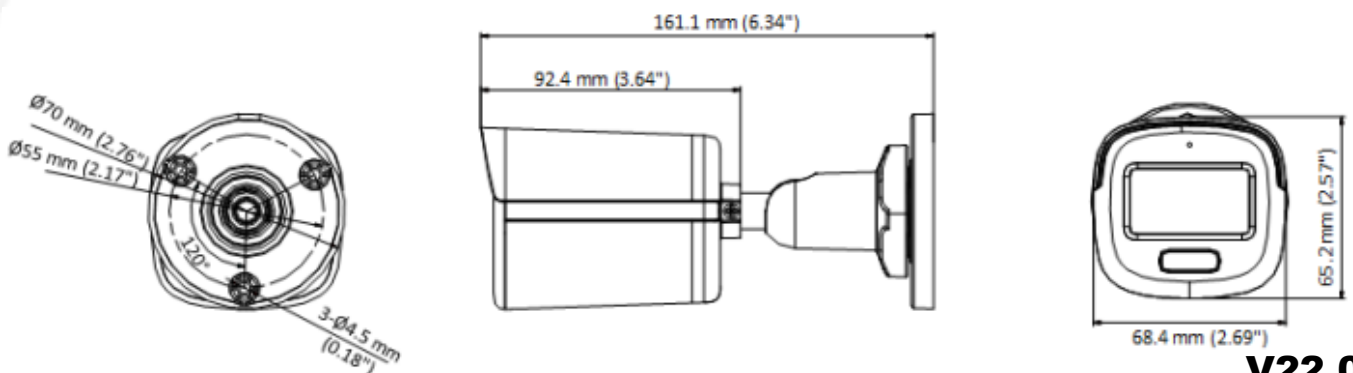

FAC-2B03-CL

2MP 固定焦点 ドバレット型アナログカメラ

ColorVu

- ◆ 1920×1080
- ◆ 2.8mmレンズ:水平画角106°
- ◆ 24/7カラーイメージ
- ◆ カラー撮影最低照度0.0003Lux
- ◆ 映像信号:TVI/AHD/CVI/CVBS(切替可能)

寸 法

FAC-2B03-CL

カメラ	
イメージセンサー	2MP CMOS
最大解像度	1920*1080
最低被写体照度	カラー:0.0003 Lux @(F1.0,AGC ON), 0 Lux with White Light
シャッタースピード	PAL: 1/25秒~1/50,000秒, NTSC: 1/30秒~1/50,000秒
デイ&ナイト	24/7カラーイメージ
角度調整	パン:0~360°, チルト:0~90°, 回転:0~360°
信号	PAL/NTSC
スローシャッター	最大16回
レンズ	
焦点距離	2.8mm
FOV(Field Of View)	水平:106°, 垂直:56°, 対角:129°
レンズマウント	M12
イルミネーター	
サブリメントライトタイプ	ホワイトライト
ホワイトライト照射距離	最大20m
スマート調整機能	サポート
イメージ	
イメージパラメータ切替	STD/HIGH-SAT/HIGH-LIGHT
イメージ設定	輝度, 彩度, 鏡像, スマートIR
フレームレート	TVI:1080p@25/30fps, CVI:1080p@25/30fps, AHD:1080p@25/30fps, CVBS:PAL/NTSC
デイ/ナイトモード	カラー
WDR(Wide Dynamic Range)	≥130dB
イメージ補正	WDR/BLC/HLC/Global/HLS
プライバシーマスク	4エリア
ノイズリダクション	3D DNR/2D DNR
ホワイトバランス	オート
ホワイトライト	オート/オフ
インターフェイス	
ビデオ出力	TVI/AHD/CVI/CVBS 切替可能
アラーム	ホワイトライト点滅アラーム
オーディオ	ライン入力
内蔵マイク	搭載
イベント	
動体検知	4エリア
その他	
電源	12VDC/±25%/最大4.8W
材質	メタル
寸法	161.1mm*70mm*70mm
重量	約403g
動作環境	温度:-40°C~60°C, 湿度:90%以下(結露無し)
通信規格	HIKVISION-C
言語	英語
認証	
保護規格	IP67